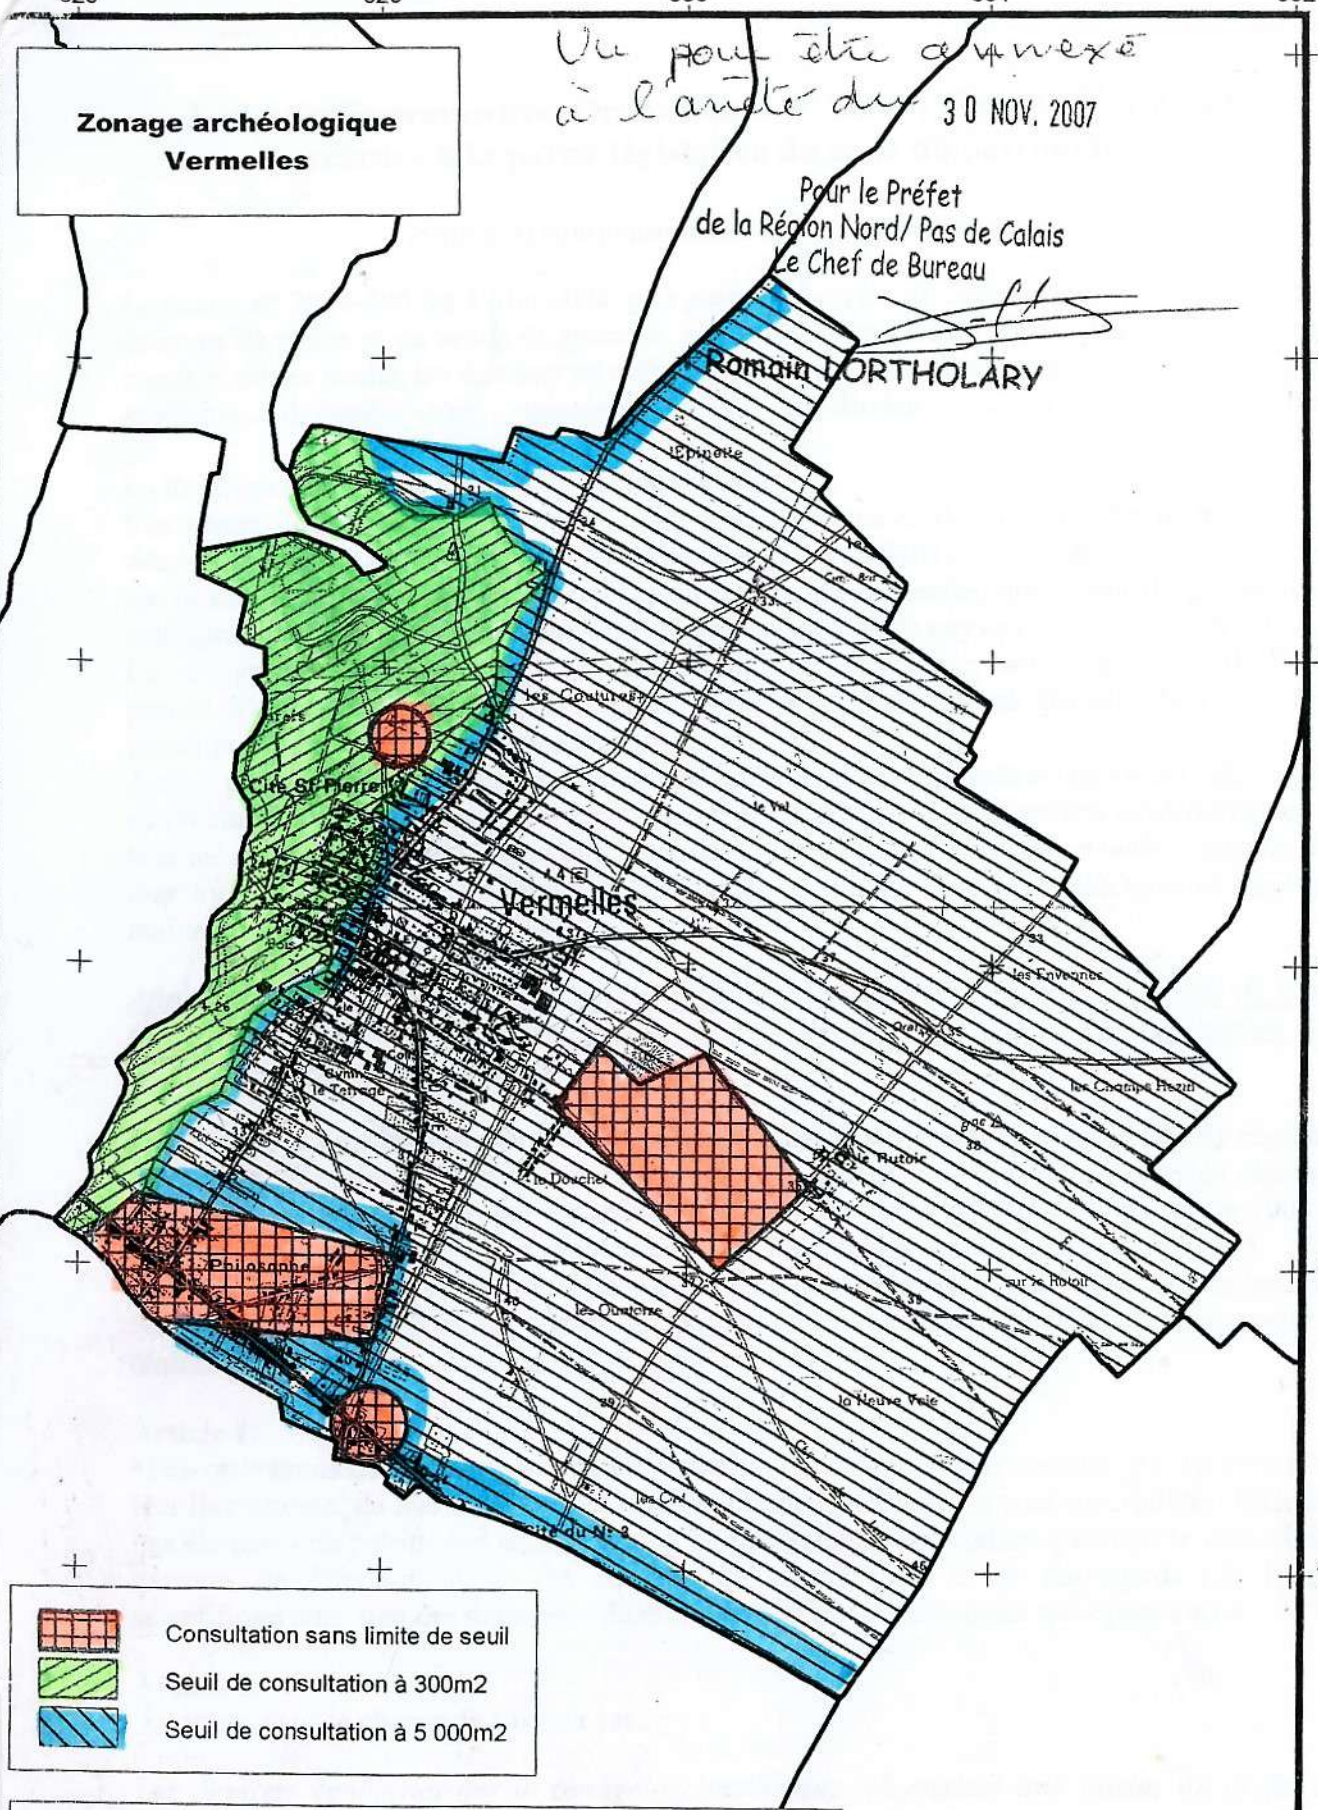

**Zonage archéologique  
Vermelles**

*Un pour être annexé  
à l'arrêté du 30 NOV. 2007*

Pour le Préfet  
de la Région Nord/ Pas de Calais  
Le Chef de Bureau

Romain LORTHOLARY

-  Consultation sans limite de seuil
-  Seuil de consultation à 300m<sup>2</sup>
-  Seuil de consultation à 5 000m<sup>2</sup>